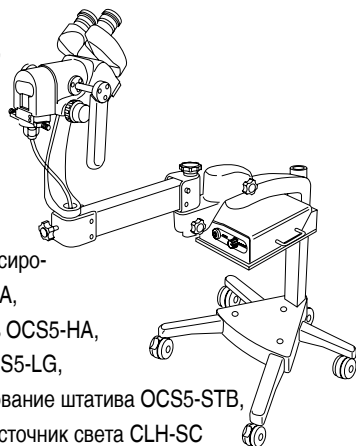

### Кольпоскоп OCS-500

N1010863 Кольпоскоп «OCS-500»,  
E0497322 стандартный комплект  
цифровой комплект\*

В стандартный комплект входят:  
корпус OCS5-ZB, балансировочная консоль OCS5-BA, горизонтальная консоль OCS5-HA, световодный кабель OCS5-LG, штатив OCS5-STD, основание штатива OCS5-STB, подставка OCS5-TYS, источник света CLH-SC