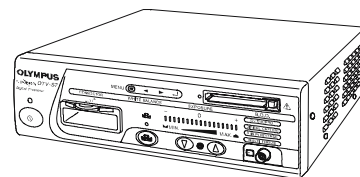

Видеосистема VISERA

Видеосистема VISERA OTV-S7V